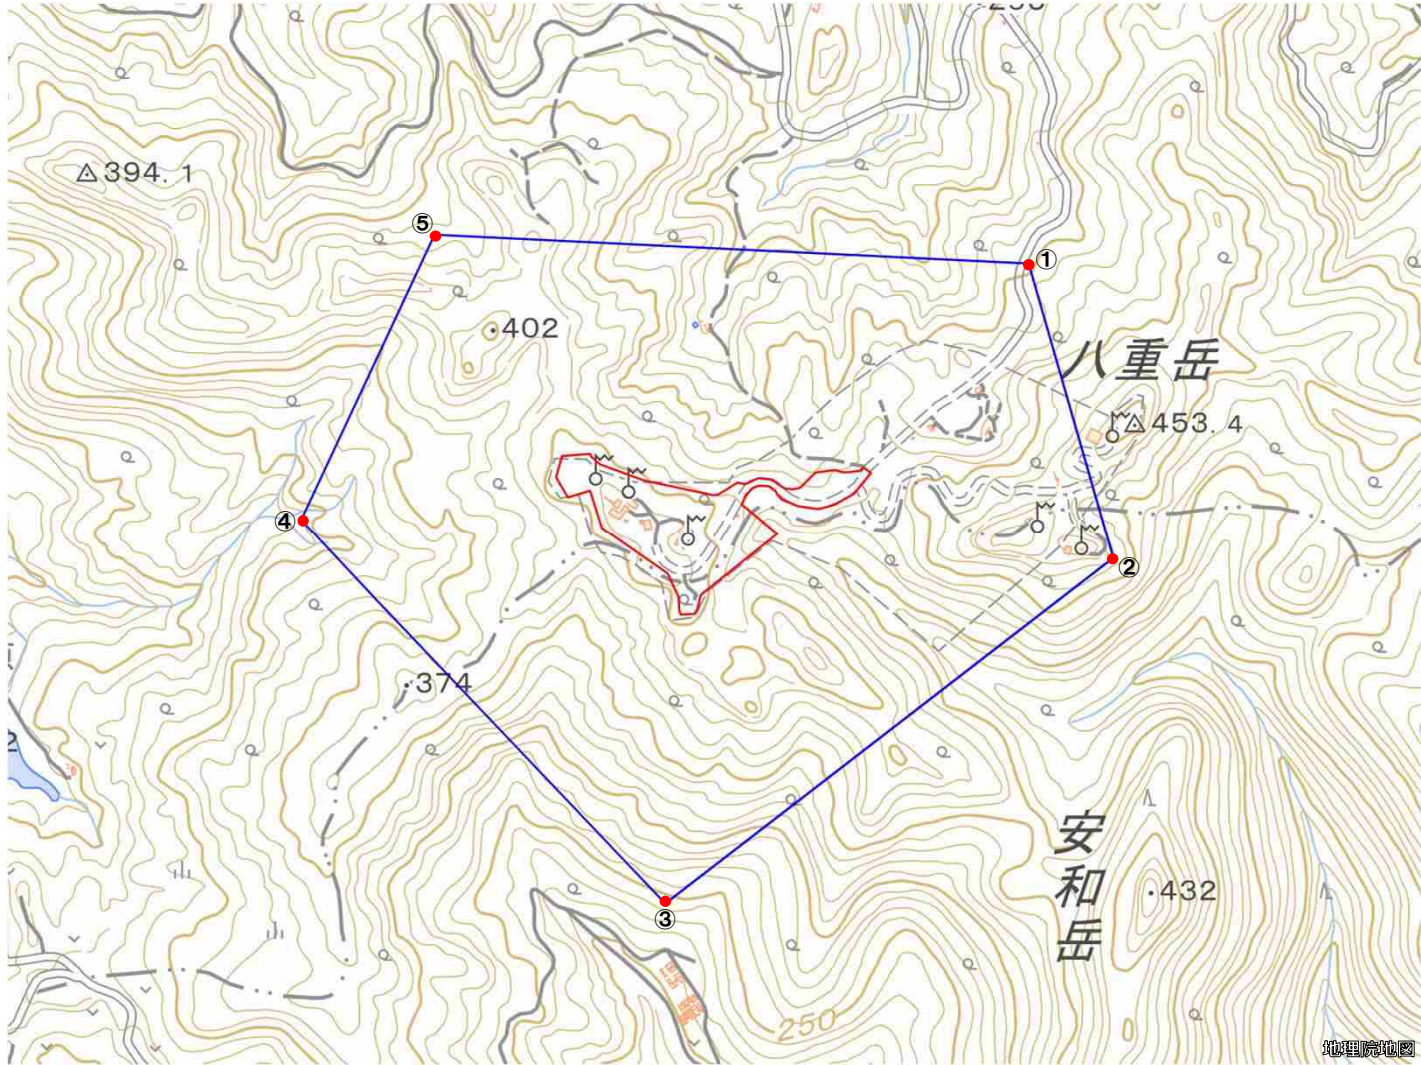

八重岳通信所周辺地域

国土地理院の地理院地図を利用

対象施設の区域
対象施設周辺地域

この地図は、縮尺2万5,000分の1の地形図相当の誤差を有しております。また、地図上に記載した区域を示す線は、データ作成上の誤差を含んでいます。そのため、区域の概略の位置を示す参考図としてご利用ください。