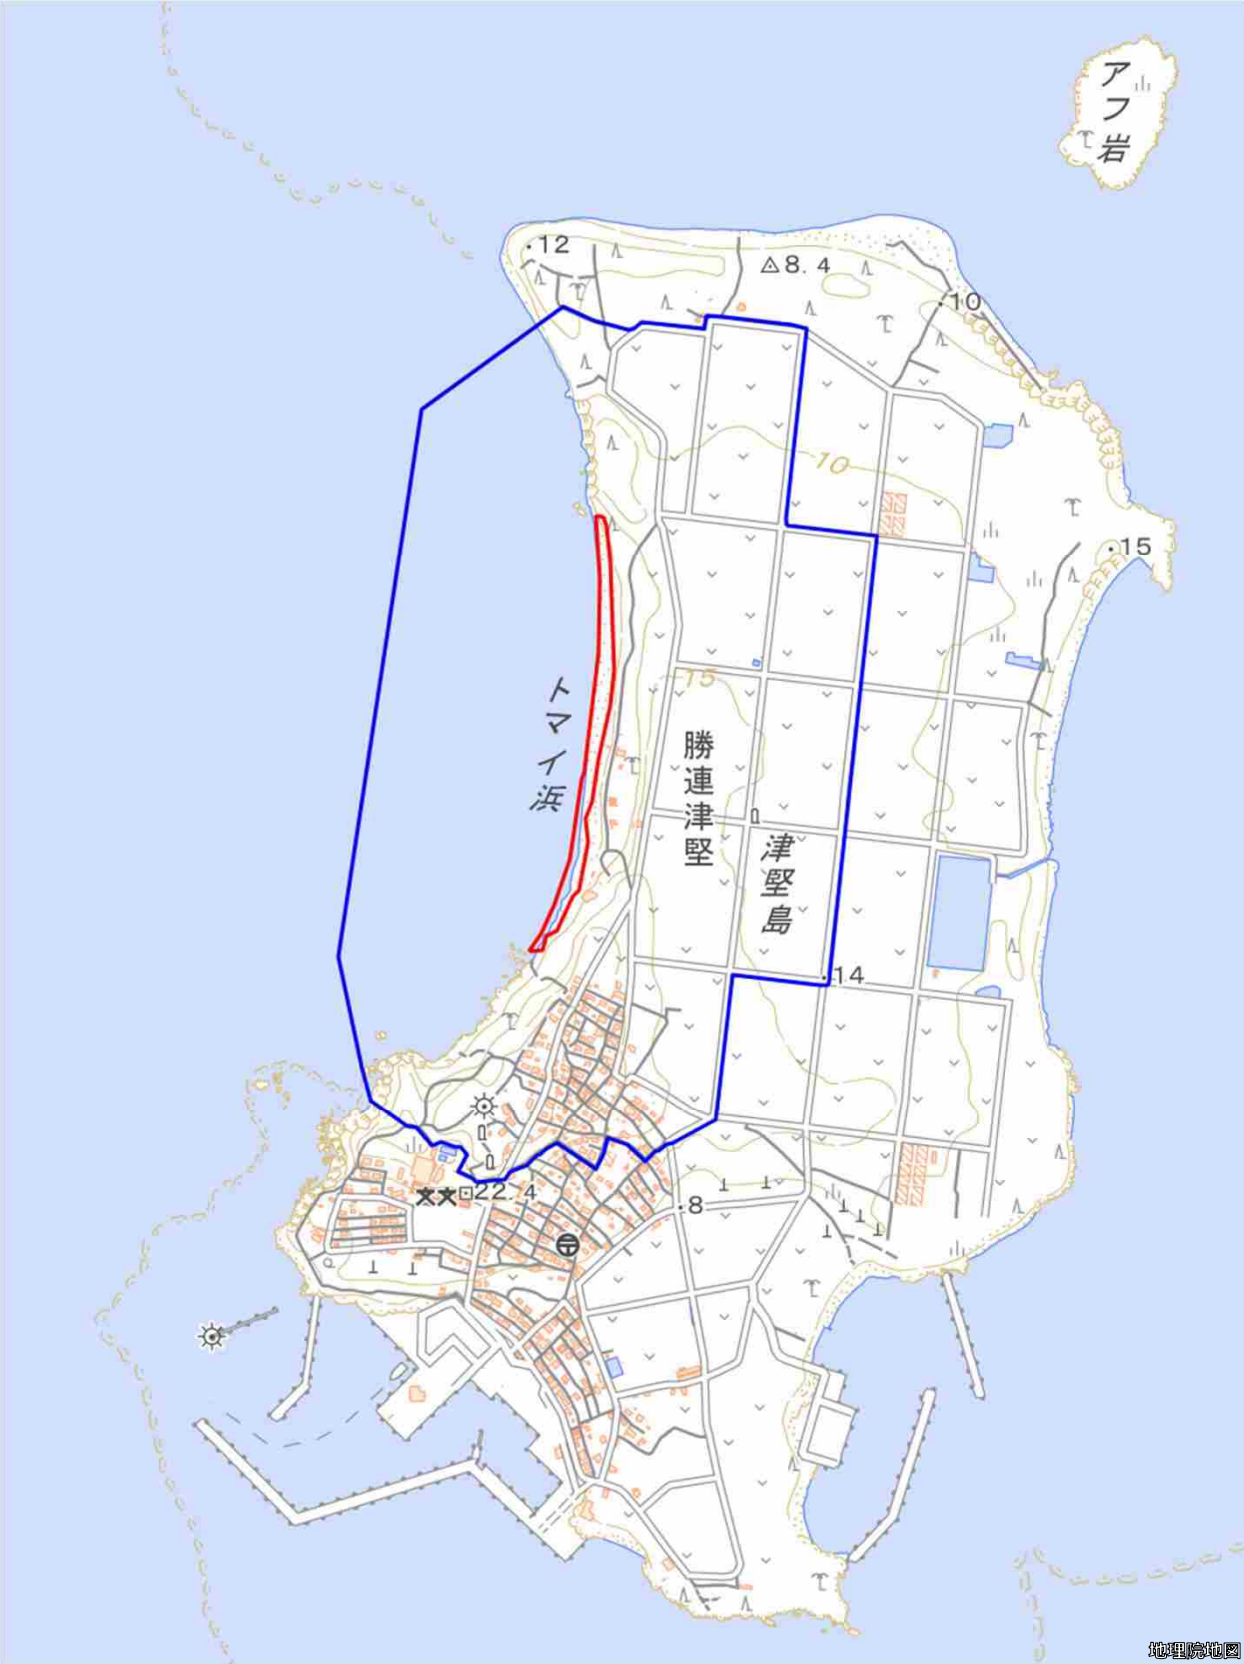

津堅島訓練場周辺地域

この地図は、縮尺2万5,000分の1の地形図相当の誤差を有しております。また、地図上に記載した区域を示す線は、データ作成上の誤差を含んでいます。そのため、区域の概略の位置を示す参考図としてご利用ください。

国土地理院の地理院地図を利用	
対象施設の区域	
対象施設周辺地域	