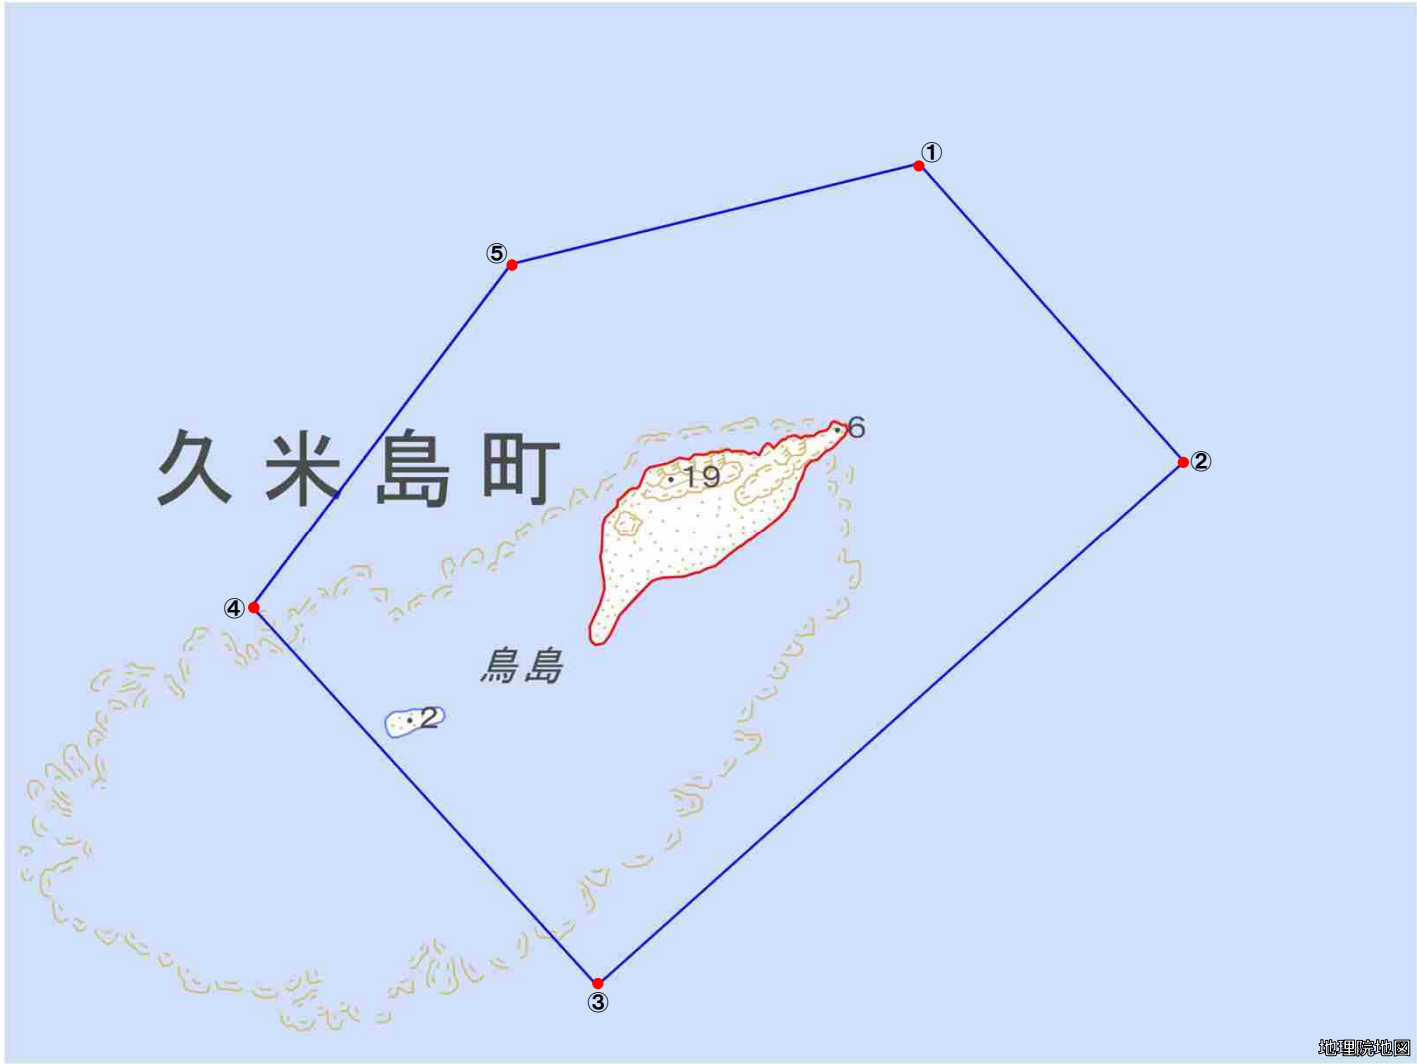

鳥島射爆撃場周辺地域

国土地理院の地理院地図を利用

対象施設の区域
対象施設周辺地域

この地図は、縮尺2万5,000分の1の地形図相当の誤差を有しております。また、地図上に記載した区域を示す線は、データ作成上の誤差を含んでいます。そのため、区域の概略の位置を示す参考図としてご利用ください。