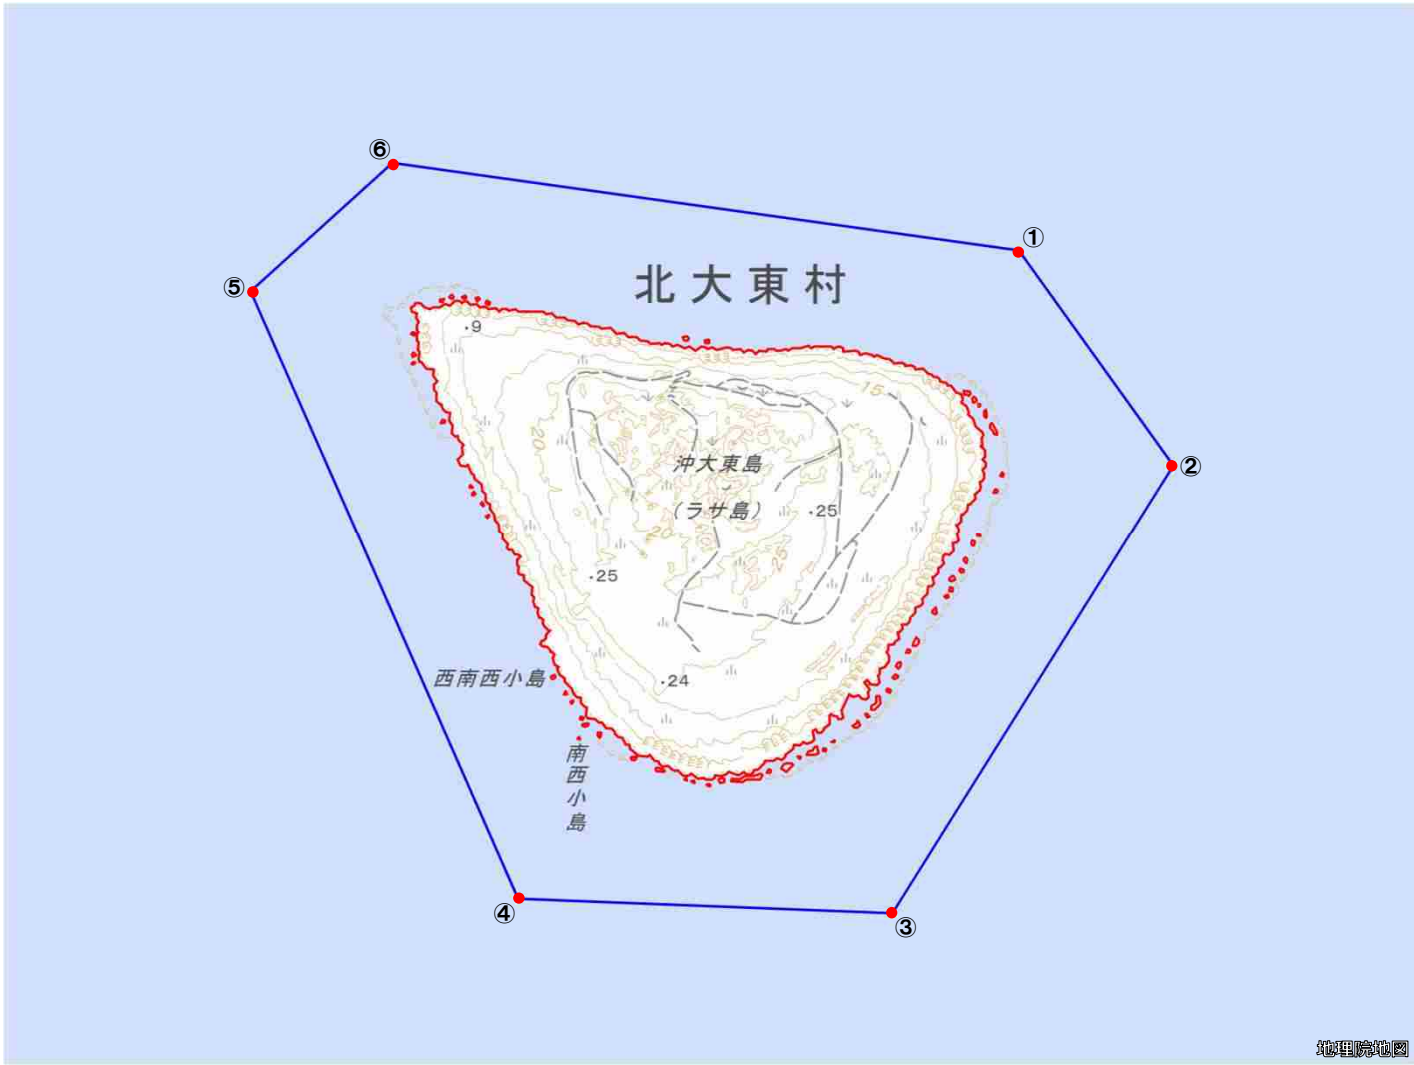

沖大東島射爆撃場周辺地域

国土地理院の地理院地図を利用

対象施設の区域
対象施設周辺地域

この地図は、縮尺2万5,000分の1の地形図相当の誤差を有しております。また、地図上に記載した区域を示す線は、データ作成上の誤差を含んでいます。そのため、区域の概略の位置を示す参考図としてご利用ください。