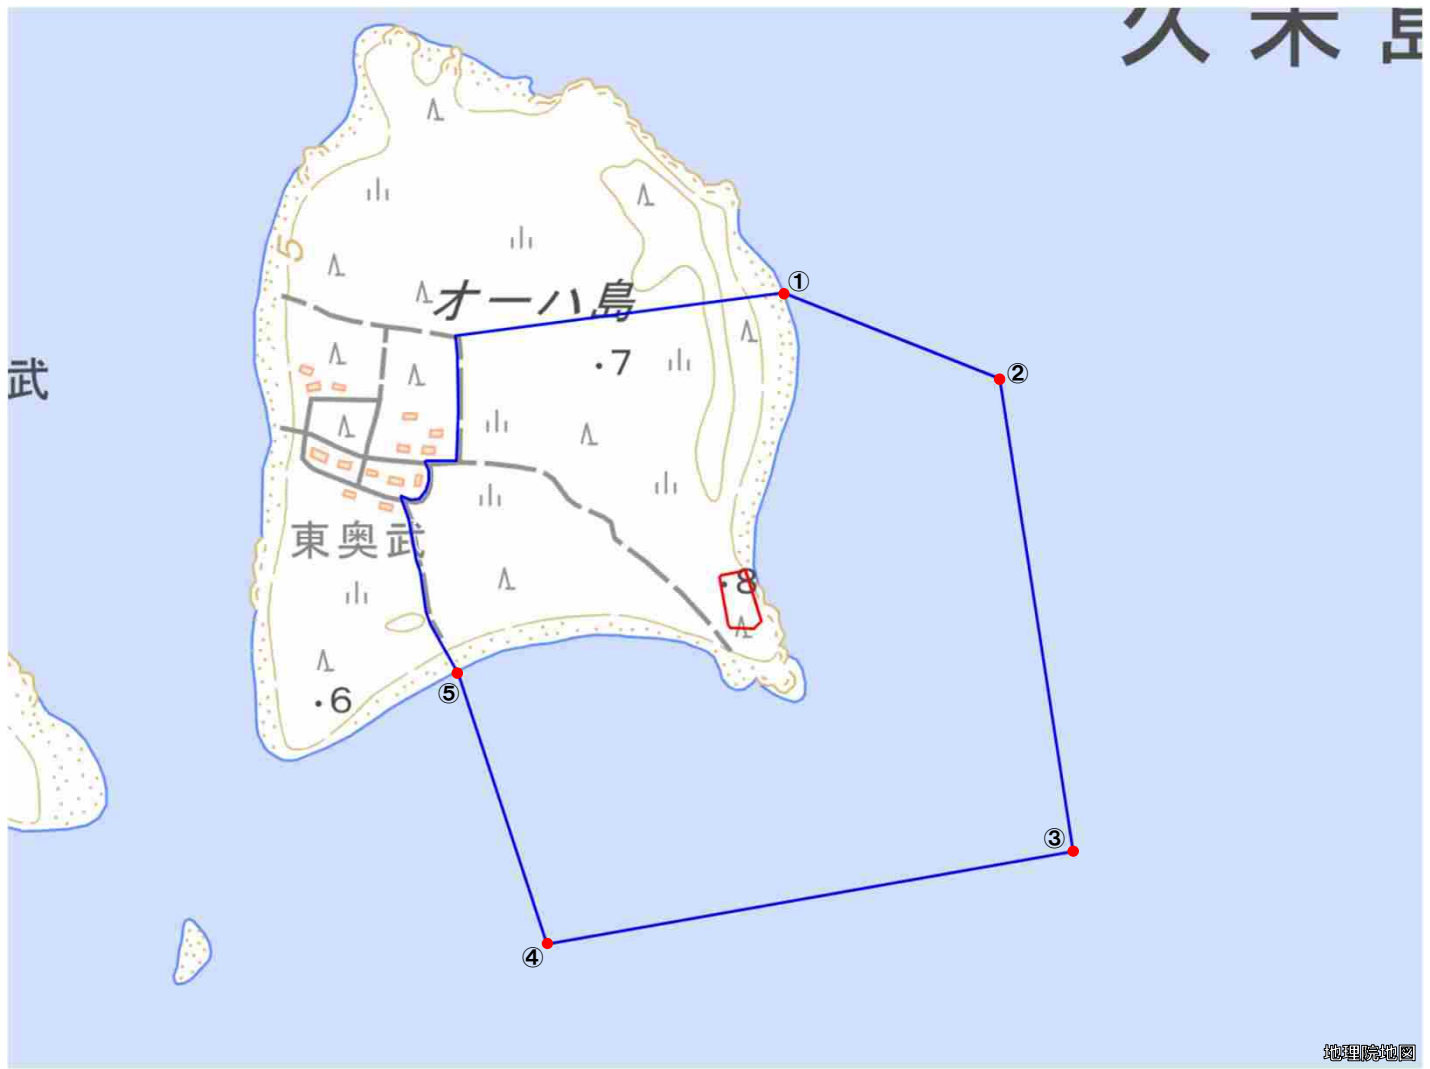

久米島射爆撃場周辺地域

国土地理院の地理院地図を利用

対象施設の区域
対象施設周辺地域

この地図は、縮尺2万5,000分の1の地形図相当の誤差を有しております。また、地図上に記載した区域を示す線は、データ作成上の誤差を含んでいます。そのため、区域の概略の位置を示す参考図としてご利用ください。