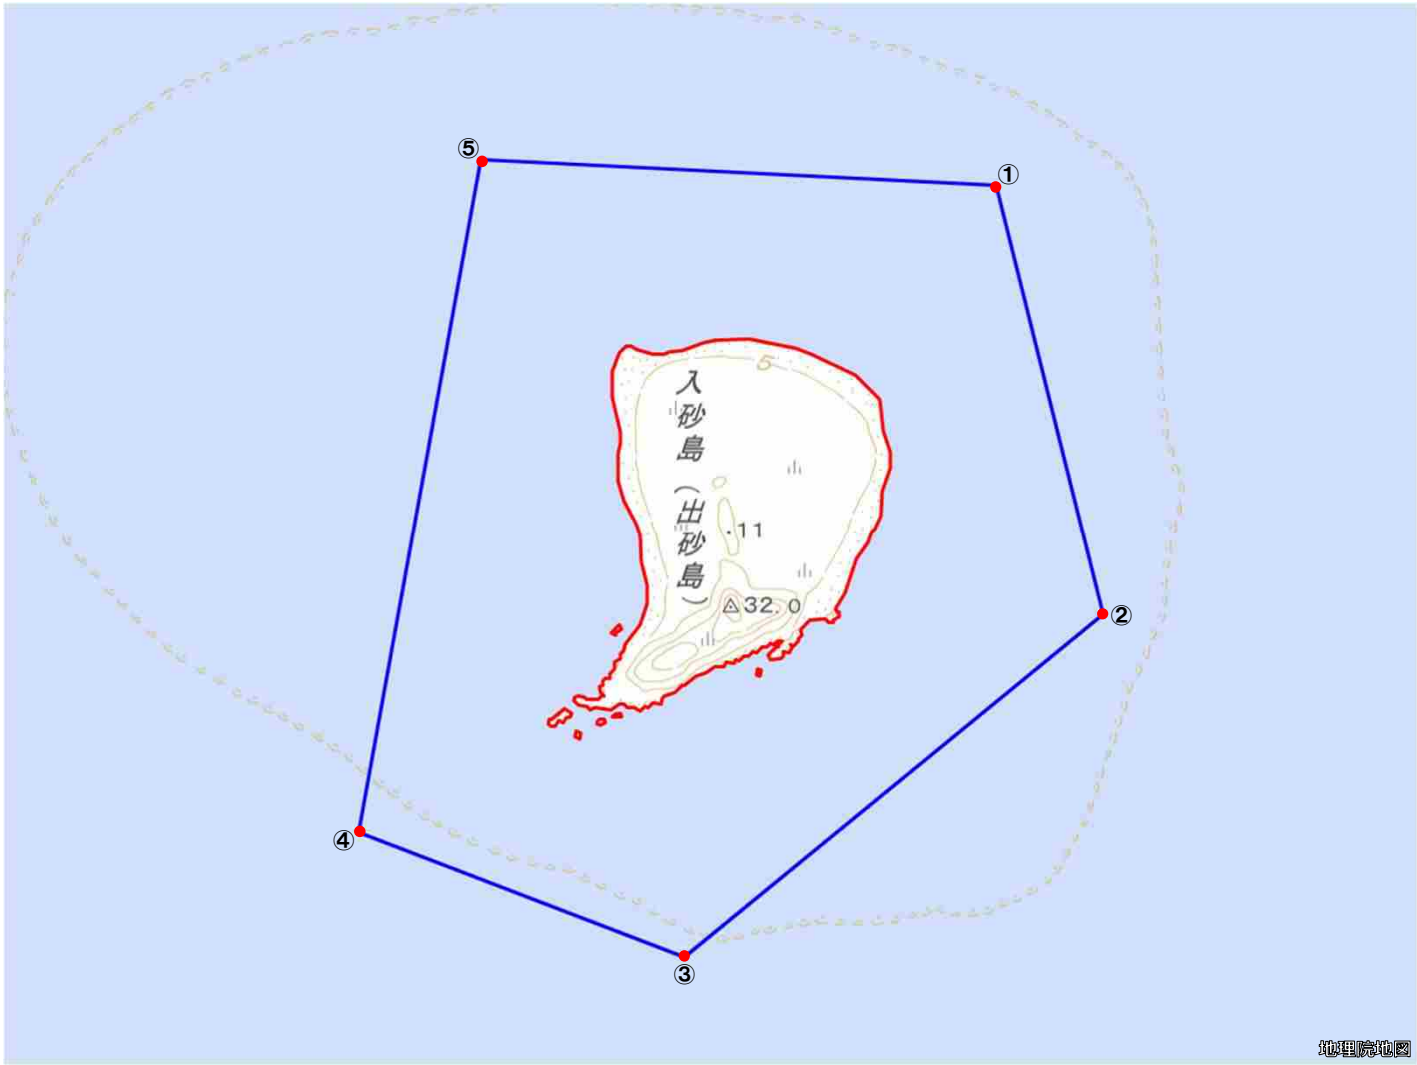

出砂島射爆撃場周辺地域

国土地理院の地理院地図を利用

対象施設の区域
対象施設周辺地域

この地図は、縮尺2万5,000分の1の地形図相当の誤差を有しております。また、地図上に記載した区域を示す線は、データ作成上の誤差を含んでいます。そのため、区域の概略の位置を示す参考図としてご利用ください。