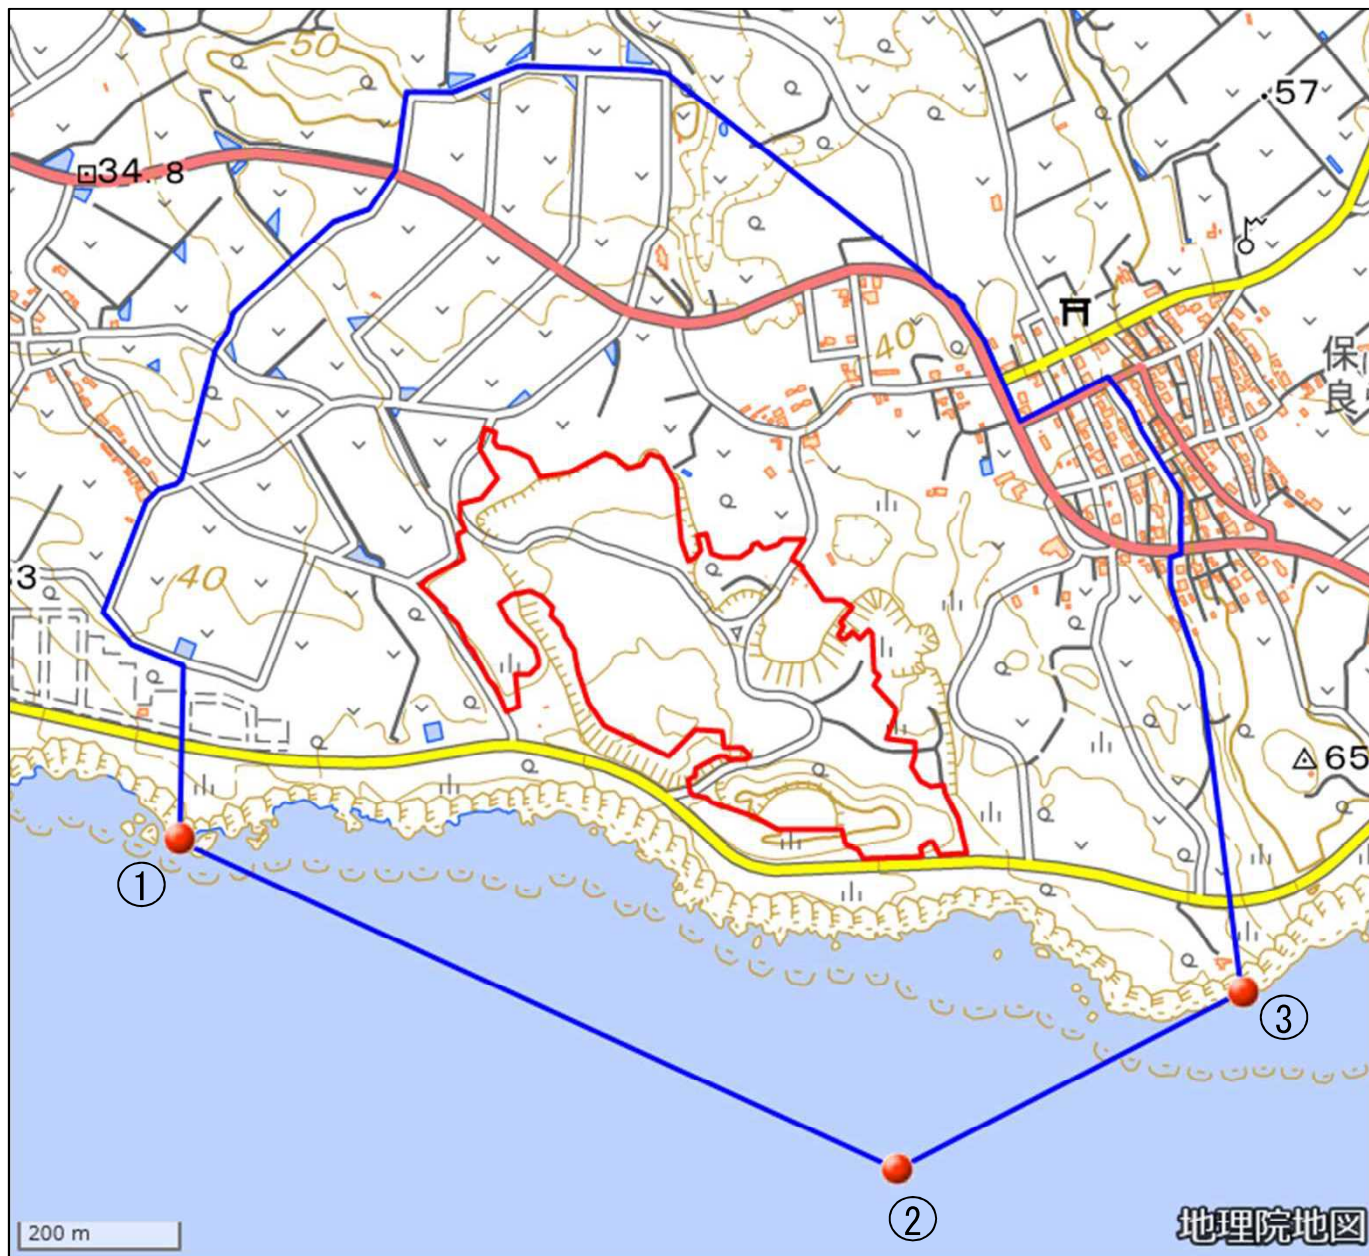

陸上自衛隊保良訓練場周辺地域 (沖縄県宮古島市城辺字保良前方原390番地)

この地図は、縮尺2万5,000分の1の地形図相当の誤差を有しております。また、地図上に記載した区域を示す線はデータ作成上の誤差を含んでいます。そのため、区域の概略の位置を示す参考図として御利用ください。なお、対象施設の区域及び対象施設周辺地域に御不明な点がある場合には、対象施設の管理者にお問い合わせください。

国土地理院の地理院地図を利用

対象施設の区域

対象施設周辺地域