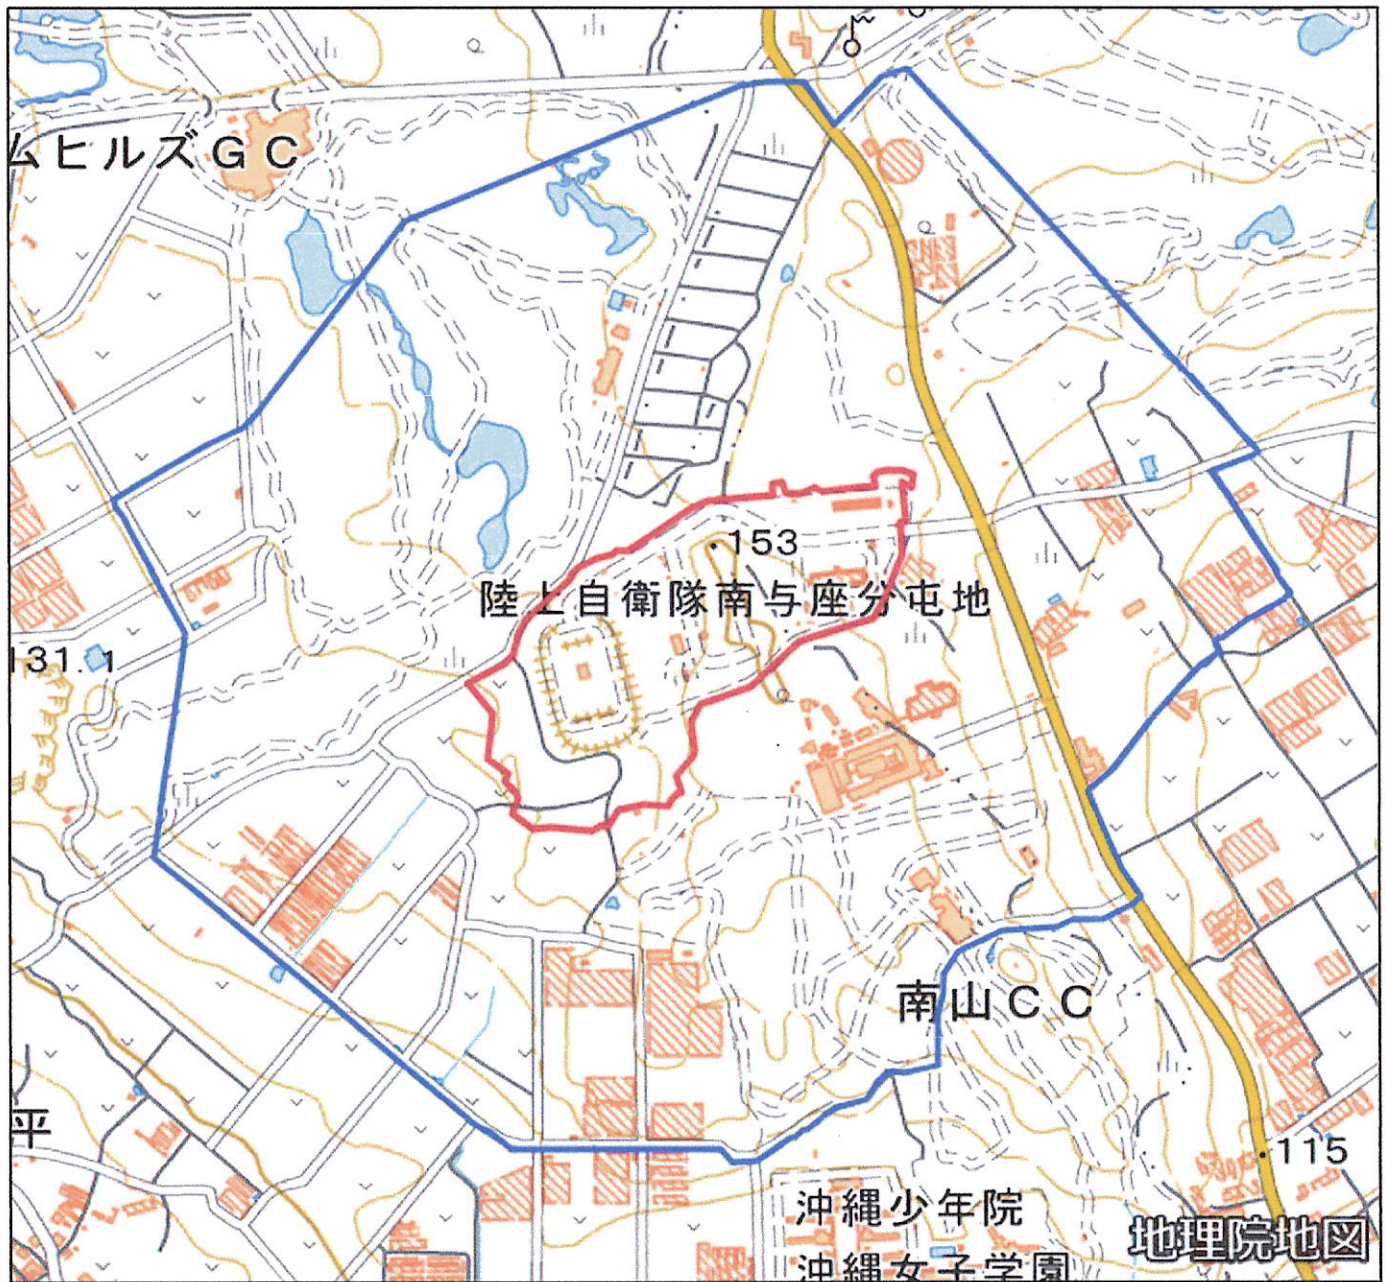

陸上自衛隊那覇駐屯地南与座分屯地周辺地域 (沖縄県島尻郡八重瀬町字仲座糸無名原1110番地1)

この地図は、縮尺2万5,000分の1の地形図相当の誤差を有しております。また、地図上に記載した区域を示す線はデータ作成上の誤差を含んでいます。そのため、区域の概略の位置を示す参考図として御利用ください。なお、対象施設の区域及び対象施設周辺地域に御不明な点がある場合には、対象施設の管理者にお問い合わせください。

国土地理院の地理院地図を利用

対象施設の区域

対象施設周辺地域