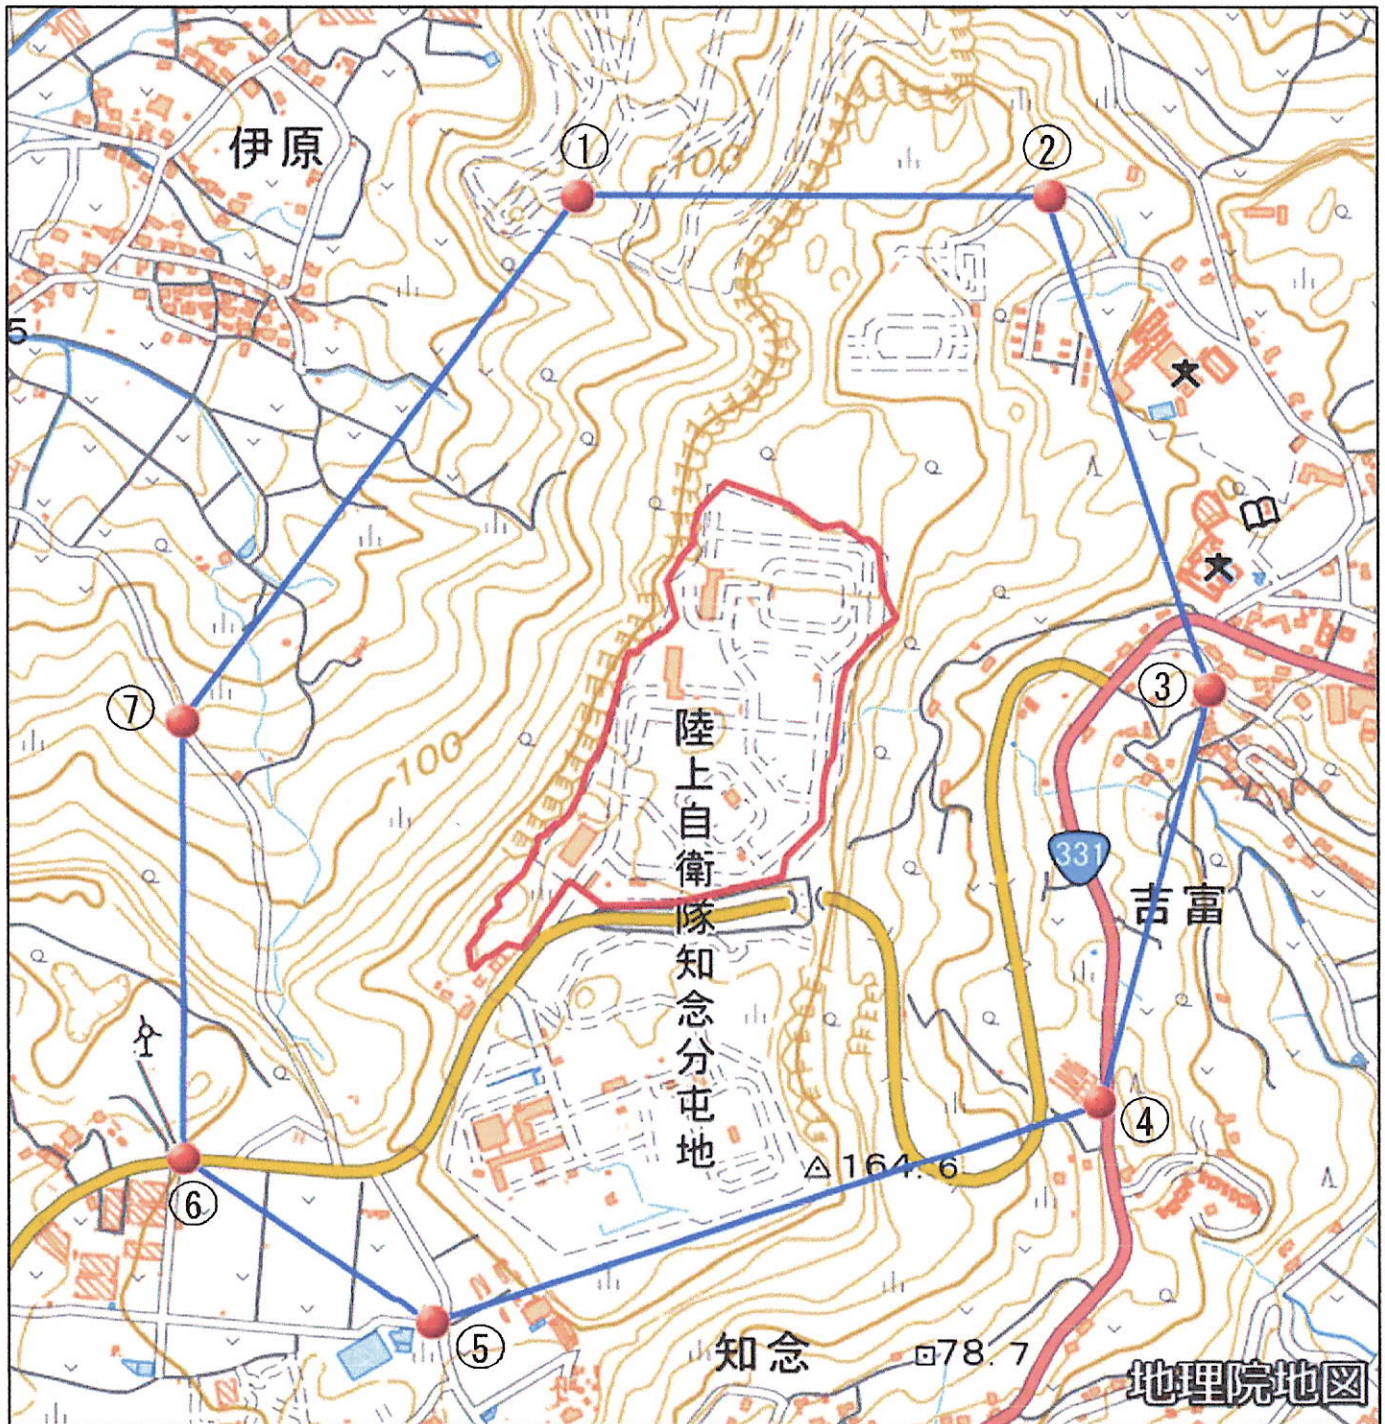

航空自衛隊知念分屯基地周辺地域 (沖縄県南城市佐敷字佐敷1641番地)

この地図は、縮尺2万5,000分の1の地形図相当の誤差を有しております。また、地図上に記載した区域を示す線はデータ作成上の誤差を含んでいます。そのため、区域の概略の位置を示す参考図として御利用ください。なお、対象施設の区域及び対象施設周辺地域に御不明な点がある場合には、対象施設の管理者にお問い合わせください。

国土地理院の地理院地図を利用

対象施設の区域

対象施設周辺地域

航空自衛隊知念分屯基地周辺地域 図①

この地図は、縮尺2万5,000分の1の地形図相当の誤差を有しております。また、地図上に記載した区域を示す線はデータ作成上の誤差を含んでいます。そのため、区域の概略の位置を示す参考図として御利用ください。なお、対象施設の区域及び対象施設周辺地域に御不明な点がある場合には、対象施設の管理者にお問い合わせください。

国土地理院の地理院地図を利用

対象施設の区域

対象施設周辺地域

航空自衛隊知念分屯基地周辺地域 図②

この地図は、縮尺2万5,000分の1の地形図相当の誤差を有しております。また、地図上に記載した区域を示す線はデータ作成上の誤差を含んでいます。そのため、区域の概略の位置を示す参考図として御利用ください。なお、対象施設の区域及び対象施設周辺地域に御不明な点がある場合には、対象施設の管理者にお問い合わせください。

国土地理院の地理院地図を利用

対象施設の区域

対象施設周辺地域