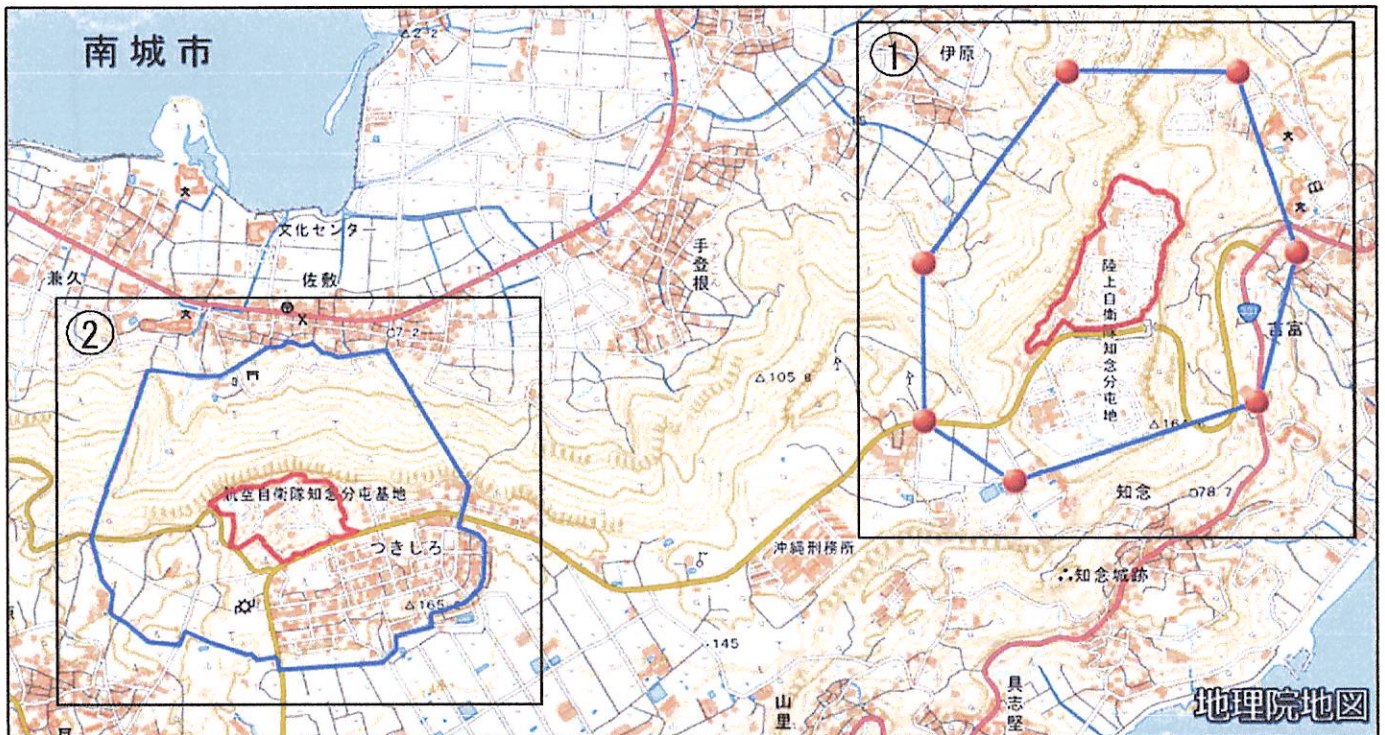

航空自衛隊知念分屯基地周辺地域 (沖縄県南城市佐敷字佐敷1641番地)

この地図は、縮尺2万5,000分の1の地形図相当の誤差を有しております。また、地図上に記載した区域を示す線はデータ作成上の誤差を含んでいます。そのため、区域の概略の位置を示す参考図として御利用ください。なお、対象施設の区域及び対象施設周辺地域に御不明な点がある場合には、対象施設の管理者にお問い合わせください。

国土地理院の地理院地図を利用

対象施設の区域

対象施設周辺地域

航空自衛隊知念分屯基地周辺地域 図①

この地図は、縮尺2万5,000分の1の地形図相当の誤差を有しております。また、地図上に記載した区域を示す線はデータ作成上の誤差を含んでいます。そのため、区域の概略の位置を示す参考図として御利用ください。なお、対象施設の区域及び対象施設周辺地域に御不明な点がある場合には、対象施設の管理者にお問い合わせください。

国土地理院の地理院地図を利用

対象施設の区域

対象施設周辺地域

航空自衛隊知念分屯基地周辺地域 図②

この地図は、縮尺2万5,000分の1の地形図相当の誤差を有しております。また、地図上に記載した区域を示す線はデータ作成上の誤差を含んでいます。そのため、区域の概略の位置を示す参考図として御利用ください。なお、対象施設の区域及び対象施設周辺地域に御不明な点がある場合には、対象施設の管理者にお問い合わせください。

国土地理院の地理院地図を利用

対象施設の区域

対象施設周辺地域