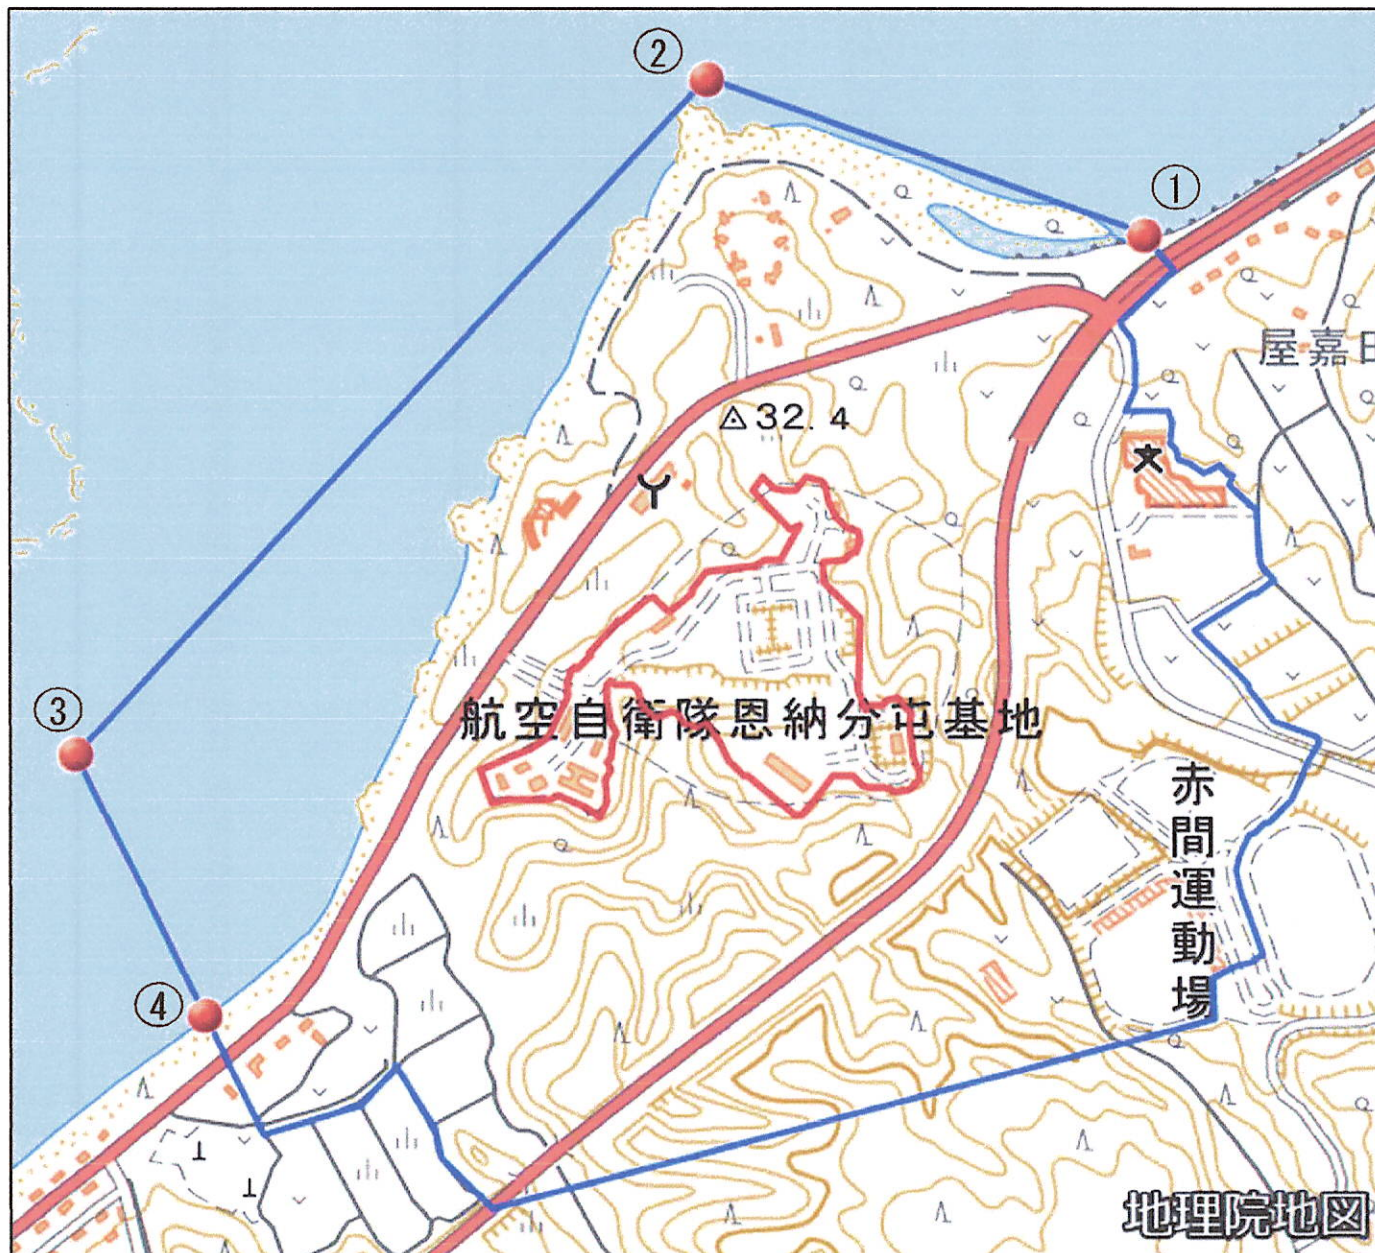

航空自衛隊恩納分屯基地(庁舎・運用地区)周辺地域 (沖縄県国頭郡恩納村字恩納7441番地113)

この地図は、縮尺2万5,000分の1の地形図相当の誤差を有しております。また、地図上に記載した区域を示す線はデータ作成上の誤差を含んでいます。そのため、区域の概略の位置を示す参考図として御利用ください。なお、対象施設の区域及び対象施設周辺地域に御不明な点がある場合には、対象施設の管理者にお問い合わせください。

国土地理院の地理院地図を利用

対象施設の区域

対象施設周辺地域