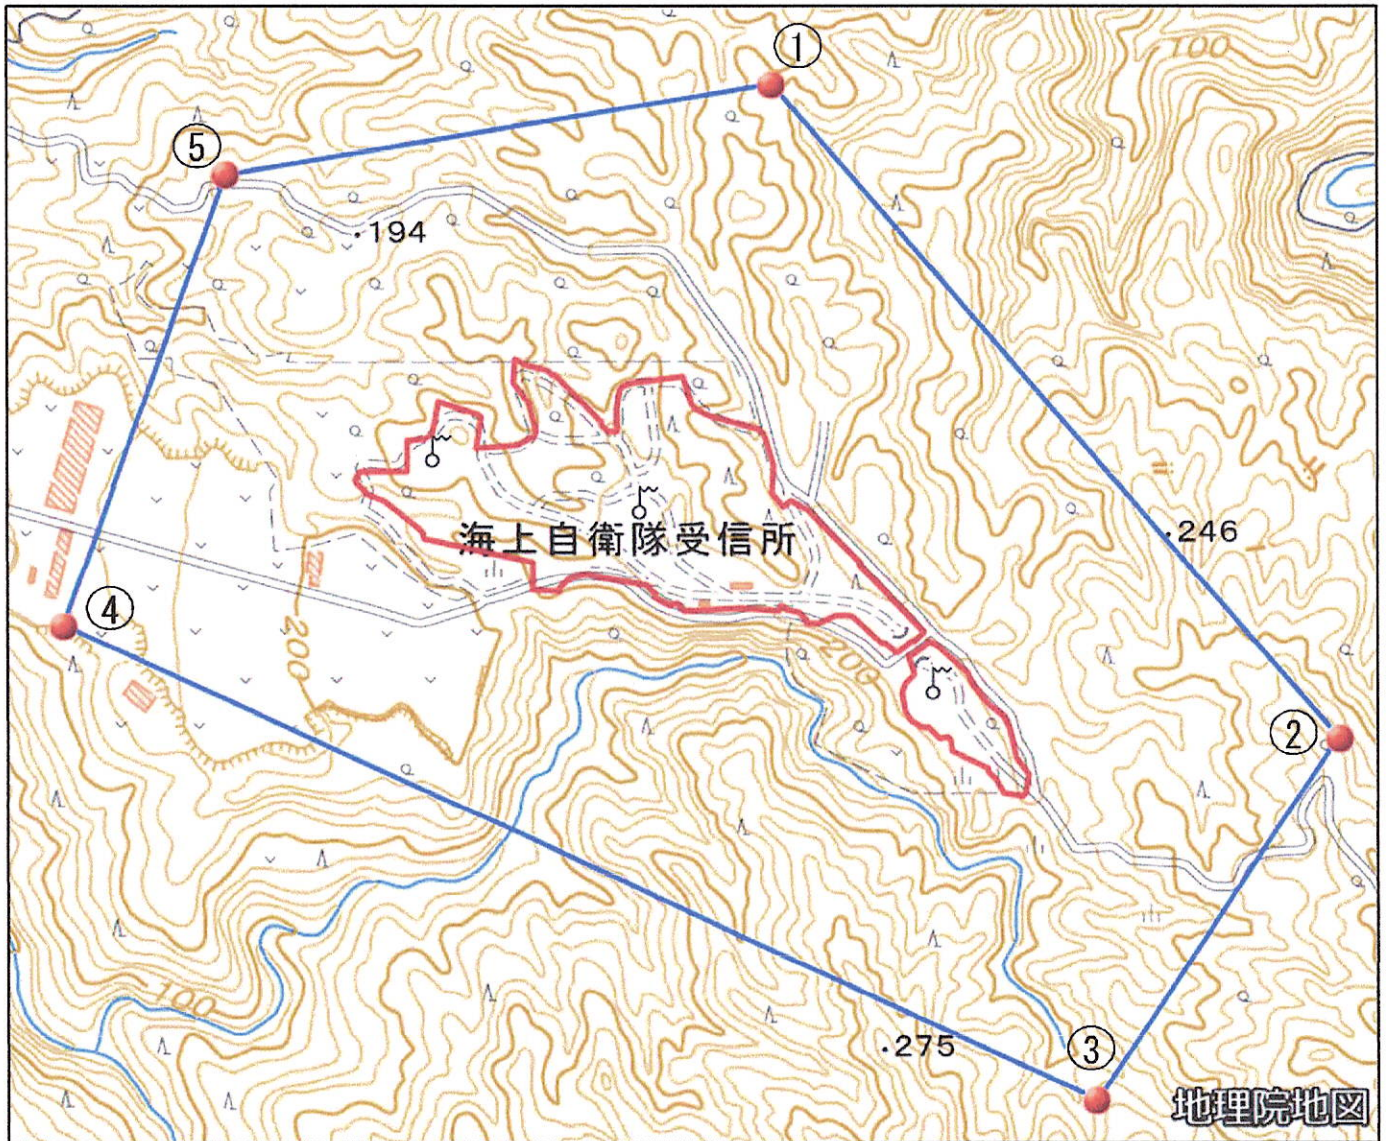

# 海上自衛隊国頭受信所周辺地域

(沖縄県国頭郡国頭村字伊地595番地11)

この地図は、縮尺2万5,000分の1の地形図相当の誤差を有しております。また、地図上に記載した区域を示す線はデータ作成上の誤差を含んでいます。そのため、区域の概略の位置を示す参考図として御利用ください。なお、対象施設の区域及び対象施設周辺地域に御不明な点がある場合には、対象施設の管理者にお問い合わせください。

国土地理院の地理院地図を利用

対象施設の区域

対象施設周辺地域